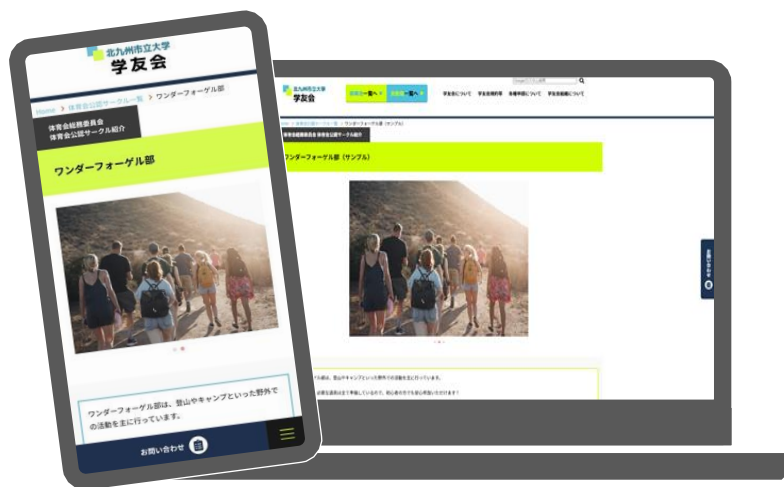

あなたの部活・サークルも

体育会
組織して運営しています

文化会
組織して運営しています

学友会サークル紹介ページに

掲載しませんか？

体育会・文化会は問いません！
お気軽にお申し込みください

学友会HP

サークル紹介ページ 完成イメージ

アカウントの申請方法

アカウント申請書を印刷する

必要事項を記入する

申請書を大学生協に提出する

アカウントが発行される

サークル紹介ページを作る

スマートフォンやパソコンなど
閲覧する端末に合わせて
見やすいデザインに切り替わる
フレキシブルデザインに対応

学友会サークル紹介
サンプルページ

必要事項を記入した申請書は
大学生協にご提出ください。
アカウント発行後、サインインする
ためのIDとパスワードを代表者に
お伝えします。

学友会webサイト規約
兼アカウント申請書

項目ごとに文章を入力するだけなので、**難しい操作やスキルは一切不要！**
活動内容を詳しく記述することもできるので、**サークルの魅力をたっぷり紹介できます！**
ページの中に動画や地図の埋め込めるので、**活動の様子や活動場所を簡単に紹介できます！**
SNSのリンクを貼ることもできるので、**これまでの活動を簡単に紹介できます！**